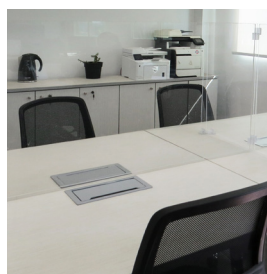

PROTECTOR MODULAR

Separadores interpersonales
para distancia social

PARTE DE LA
SOLUCIÓN

Sistema de paneles de acrílico
para modulación de espacios.

@dvpoficial

@dvpoficial

www.dvp.cl