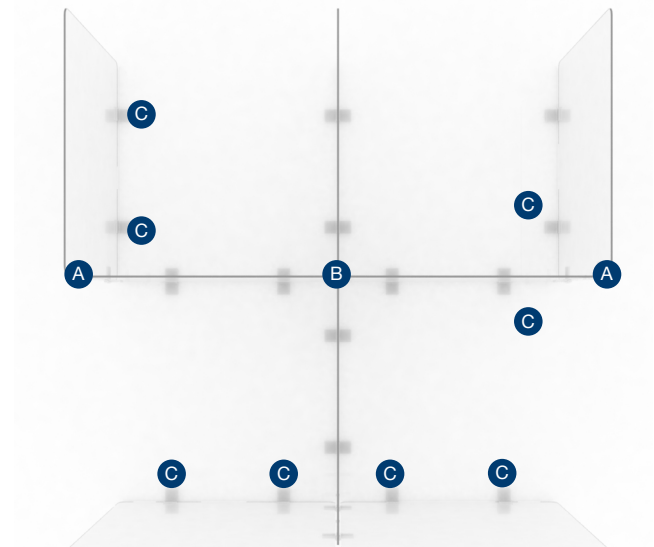

Esta solución está formada por láminas de Acrílico transparente de 4mm de espesor unidas entre si por conectores, que dan como resultado un sistema para separación interpersonal modular y adaptable a las necesidades y espacio del usuario. Las estructuras resultantes son autosoportantes y muy versátiles.

Sin perforar la superficie

Variedad de medidas

Principales atributos

- Láminas de Acrílico de 4mm durables y resistentes.
- Seguras e ideales para uso en áreas con personas agrupadas.
- Excelente aislamiento y adaptable al espacio del usuario.
- Higiénico, fácil de limpiar y desinfectar.
- Varias medidas y conectores para distintas modulaciones.
- Autosoportante, pero además se puede fijar a la superficie.
- Extremos redondeados para mayor seguridad.
- Fáciles de armar y rápido de montar.

Accesorios para modulación

A- Conector L de Policarbonato

Permite la unión de dos planchas de 4mm formando un ángulo de 90°. Se recomienda utilizar al menos 2 conectores L por lado.

B- Conector X de Policarbonato

Permite la unión de hasta 4 planchas de 4mm, para división frontal y lateral. Permite cubrir superficies extensas en el largo y ancho.

C- Conector T de Policarbonato

Permite la unión de hasta 3 planchas de 4mm y sirve de base para dar estabilidad. Se recomienda pegar a la superficie con cinta doble contacto.