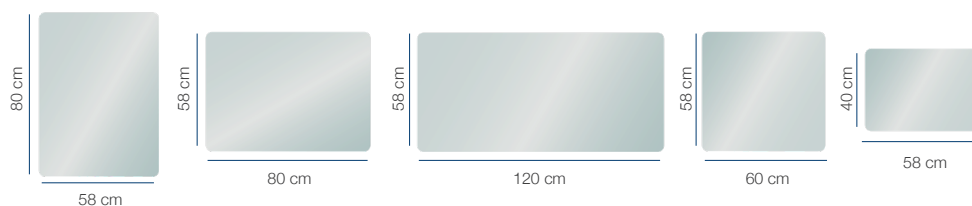

Medidas disponibles