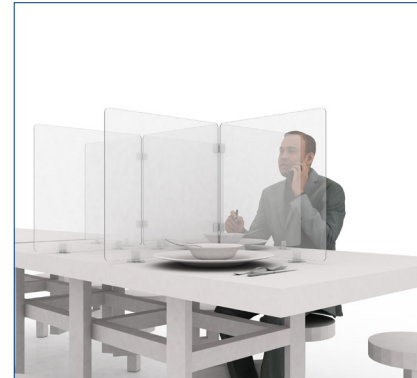

Esta solución está formada por láminas de Acrílico transparente de 4mm de espesor unidas entre si por conectores, que dan como resultado un sistema para separación interpersonal modular y adaptable a las necesidades y espacio del usuario. Las estructuras resultantes son autosoportantes y muy versátiles.

Sin perforar la superficie

Variedad de medidas

Principales atributos

- Láminas de Acrílico de 4mm durables y resistentes.
- Seguras e ideales para uso en áreas con personas agrupadas.
- Excelente aislamiento y adaptable al espacio del usuario.
- Higiénico, fácil de limpiar y desinfectar.
- Varias medidas y conectores para distintas modulaciones.
- Autosoportante, pero además se puede fijar a la superficie.
- Extremos redondeados para mayor seguridad.
- Fáciles de armar y rápido de montar.

Medidas disponibles

Usos y aplicaciones

Sistema modular de aislamiento, ideal para lugares donde convivan un grupo de personas de manera habitual, como por ejemplo:

- Oficinas y estaciones de trabajo
- Comedores y casinos
- Colegios y universidades
- Restaurantes
- Locales comerciales
- Farmacias
- Centros de salud
- Hoteles
- Centros de convecciones
- Salas de reuniones