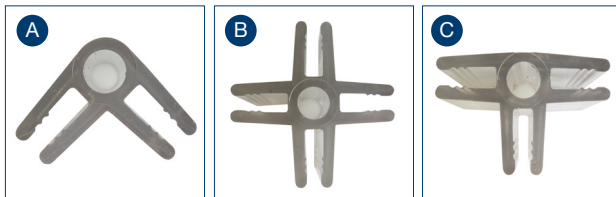

Accesorios para modulación

A- Conector L de Policarbonato

Permite la unión de dos planchas de 4mm formando un ángulo de 90°. Se recomienda utilizar al menos 2 conectores L por lado.

B- Conector X de Policarbonato

Permite la unión de hasta 4 planchas de 4mm, para división frontal y lateral. Permite cubrir superficies extensas en el largo y ancho.

C- Conector T de Policarbonato

Permite la unión de hasta 3 planchas de 4mm y sirve de base para dar estabilidad. Se recomienda pegar a la superficie con cinta doble contacto.