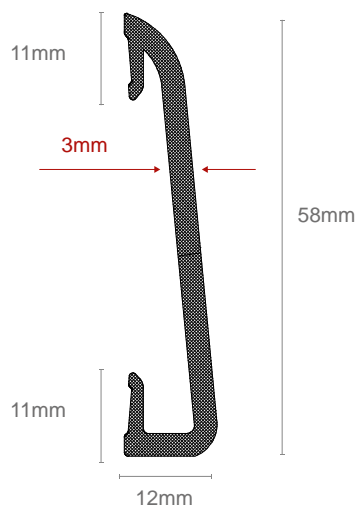

PARTE DE LA
SOLUCIÓN

GUARDAPOLVO DV58 ECO

La alternativa más conveniente en diseño y resistencia para acabado entre pisos y muros.

GUARDAPOLVO DV58 ECO

Los guardapolvos de PVC son un moderno sistema de terminación entre pisos y muros. Permiten un acabado perfecto y de elegante presentación en superficies de distintos modelos, colores y texturas; siendo una excelente alternativa como complemento para pisos laminados y de madera. Su diseño vanguardista genera acabados estéticos y ambientes más acogedores.

DESCRIPCIÓN

Nuevo DV58 ECO, fabricado en PVC de alta tecnología, es la alternativa más conveniente en diseño y resistencia para acabado entre pisos y muros.

ESPECIFICACIONES

- Alto: 58 mm
- Largo: 2,5 m
- Base: 12 mm
- Caja de 7 unidades.

CARACTERÍSTICAS

- Fabricado en PVC Espumado de alta tecnología.
- Fácil de mantener, lavables con paño húmedo.
- Rápida instalación, con cinta doble contacto, o punteras.
- Alta durabilidad y resistencia a los golpes.
- No requiere pintura, su color permanece inalterable.
- Inertes a casi cualquier sustancia química.
- Retardan la combustión.
- Anti termitas e inmunes a plagas.
- Son más higiénicos que otros guardapolvos.
- Manipulación más segura y sin cortes en las manos
- Ahorro en metros lineales de pintura en terminación de muro.
- Ahorro en costos de post venta.