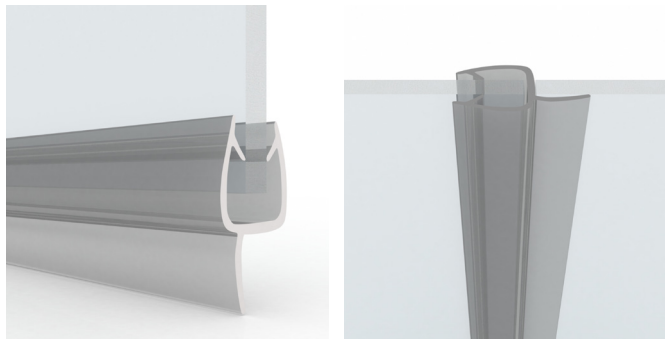

Modelos disponibles

A- Burlete Aleta Central Flexible