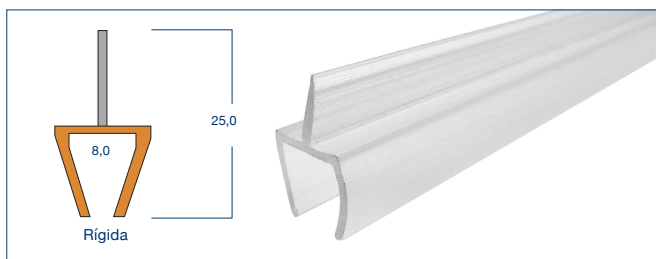

SKU	Largo	Espesor compatible	Color
1010100162060	3,0 m	8 mm	Transparente